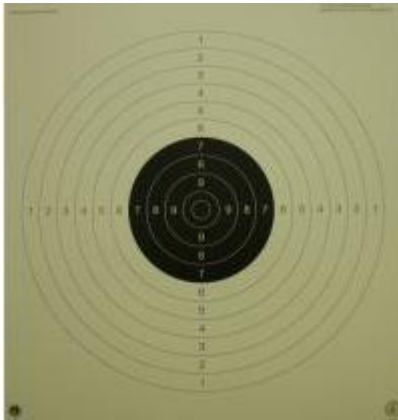

AMPUMATAULUHINNASTO 1.4.2020

Kaikki ampumataulumme ovat suomalaista työtä, materiaalia myöten. Niillä on hyvä **k ä s i t t e l y k e s t ä v y y s**. Painotyön yhteydessä käytetään lasertekniikkaa hyvän tarkkuuden aikaansaamiseksi. Tauluissa merkintä **SAL-ennätyskelpoinen**.

Tuote	Koko	Hinta € kpl
50 m pistooli, nauhataulu (600 kpl) (Myydään vain täysinä rullina)	620 x 550	0,60 360 € / rulla

25 m pistooli, tarkkuusosa,
(keskiöavaus)

600 x 570

0,65